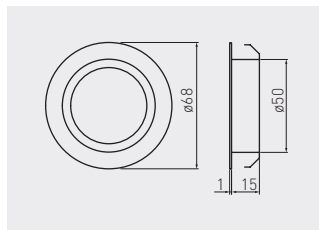

Oprowa punktowa wpuszczana
 Recessed spot fixture
 Точечный светильник, врезной

OM-OPW000-61	max.20 W	stare zloto / antique gold / старое золото	stal steel сталь

Zestaw opraw halogenowych
 Halide lamp fixture set
 Комплект галогенных светильников

OM-ZH5200-53	max.5x20 W	aluminium / aluminium / алюминий	stal, tworzywo steel, plastic сталь, пластмасса