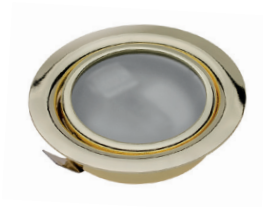

Oprowa punktowa wpuszczana
 Recessed spot fixture
 Точечный светильник, врезной

OM-OPW000-61	max.20 W	stare zloto / antique gold / старое золото	stal steel сталь

Zestaw opraw halogenowych
 Halide lamp fixture set
 Комплект галогенных светильников

OM-ZH5200-53	max.5x20 W	aluminium / aluminium / алюминий	stal, tworzywo steel, plastic сталь, пластмасса