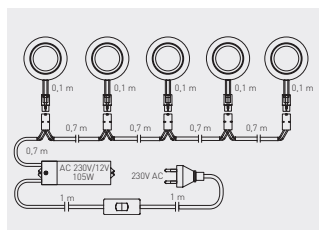

Oprowa punktowa wpuszczana
 Recessed spot fixture
 Точечный светильник, врезной

OM-OPW000-61	max.20 W	stare zloto / antique gold / старое золото	stal steel сталь

Zestaw opraw halogenowych
 Halide lamp fixture set
 Комплект галогенных светильников

OM-ZH5200-53	max.5x20 W	aluminium / aluminium / алюминий	stal, tworzywo steel, plastic сталь, пластмасса